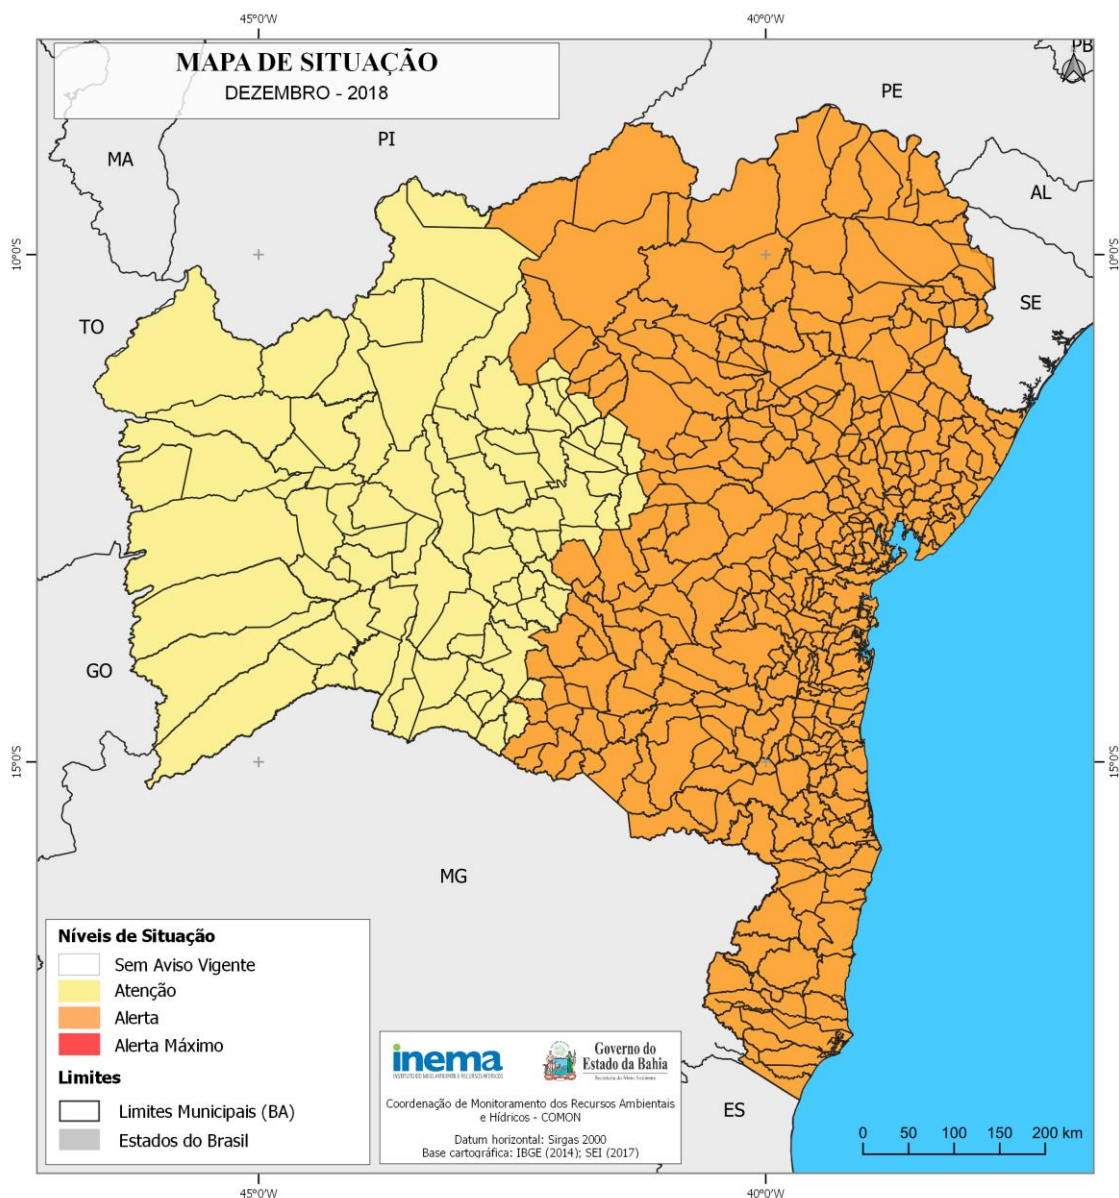

No entanto, para os municípios localizados dentro da faixa centro-leste do Estado, há possibilidade de ocorrer eventos significativos de chuvas, podendo vir acompanhadas por trovoadas e rajadas de vento. Assim, prevalece a situação de **Alerta**, sobretudo nas áreas urbanas, onde há maior risco de alagamentos, deslizamentos de terra, dentre outros danos (Figura 1).